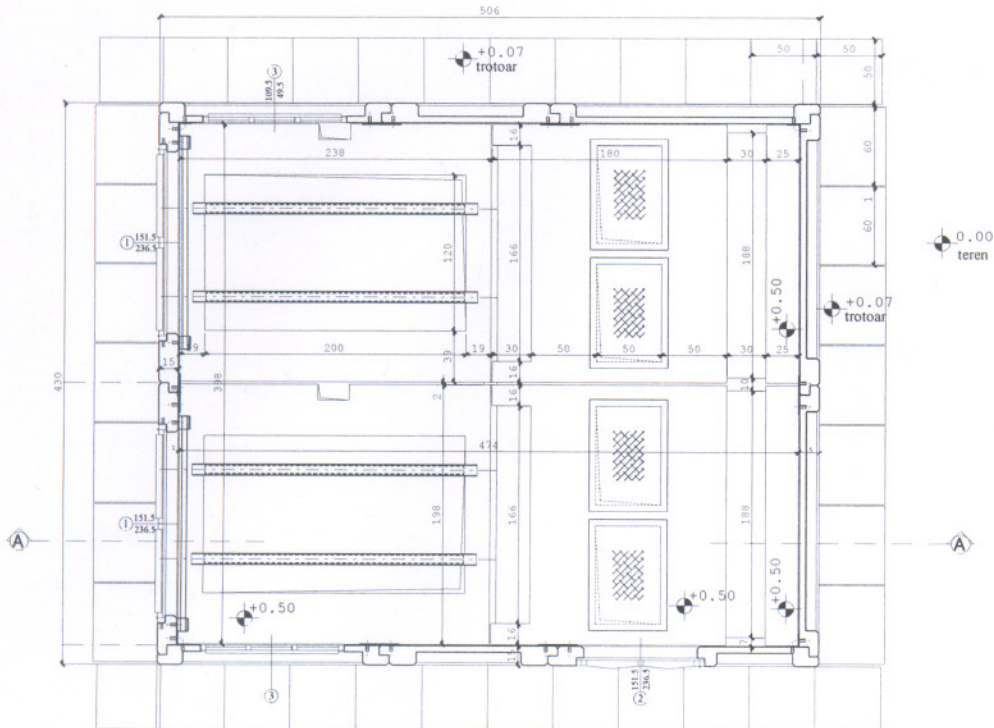

MBTS EV 41A

2x630kVA

PRESEK

OSNOVA PRIZEMLJA